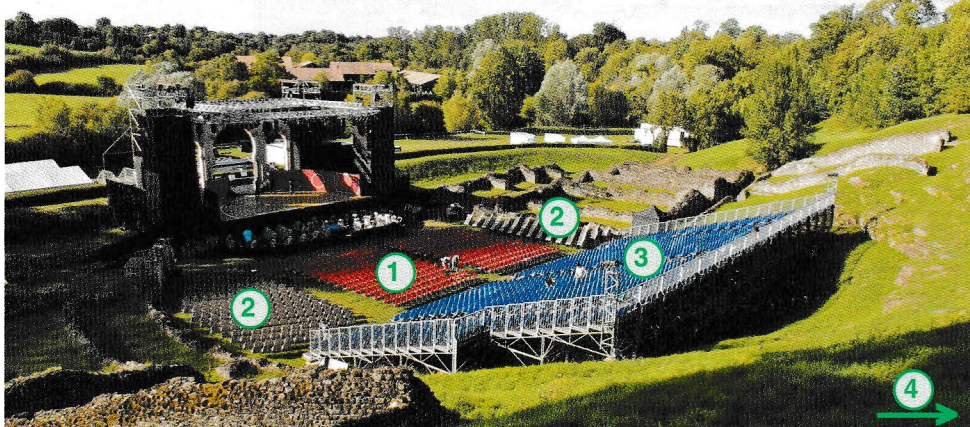

E-mail \_\_\_\_\_

accepte les conditions générales et effectue la réservation ci-contre à gauche.

<sup>(1)</sup> **Tarif numéroté** : 200 chaises orchestre centrales, 100 chaises latérales et 400 places de gradin sont numérotées pour un supplément de 12 €. Elles permettent à ceux qui les ont acquises de n'arriver qu'à 21h, sachant que les portes ferment à 21h20 pour ne rouvrir qu'à l'entracte. Pour bénéficier de ces places numérotées, il faut **préalablement et impérativement téléphoner au 05 49 44 95 38** pour en connaître les disponibilités. <sup>(2)</sup> **Tarif réduit** : groupes à partir de 20 personnes, demandeurs d'emploi sur justificatif. <sup>(3)</sup> **Tarif jeune** : moins de 25 ans sur justificatif lors de la réservation, un contrôle sera également effectué à l'entrée du site. <sup>(4)</sup> **Gazon** : gradins naturels sur herbe en haut du théâtre. **En cas d'intempéries**, le spectacle du 9 août sera reporté au 10 août, celui du 11 août au 12 août et celui du 13 août au 14 août. Prise en charge gratuite des personnes à mobilité réduite, contactez la billetterie préalablement à votre venue au 05 49 44 95 38.

① Chaises orchestre centrales ② Chaises orchestre latérales ③ Gradins  
④ Promenoir Gazon, haut du théâtre